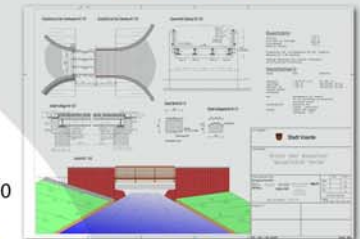

. Brückensanierung
. Ausführung Herbst 2010
. Voerde

. Eingangsbereich KITA
. Ausführung 2010
. Voerde